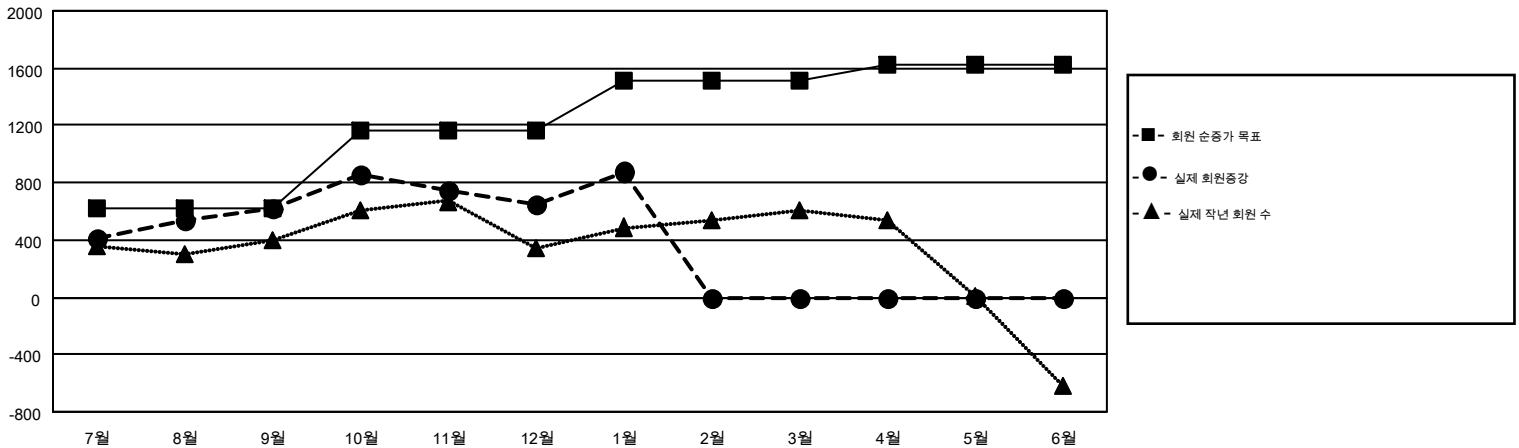

GMT MONTHLY MEMBERSHIP PROGRESS REPORT

Results as of: 1/31/2018

Multiple District 356

LOCATION: REPUBLIC OF KOREA

GMT: CHUL-JAE LEE

헌장지역 GMT 5

클럽				회원 1인당			
결과- 2017-2018				결과- 2017-2018			
사분기	신생클럽 목표	신생클럽	해산된 클럽	사분기	회원 순증가 목표	실제 회원증가	실제 퇴회 회원 수(전출입 포함)
7월/8월/9월	8	1	3	7월/8월/9월	627	1,397	711
10월/11월/12월	5	3	3	10월/11월/12월	538	905	841
1월/2월/3월	3	1	5	1월/2월/3월	345	380	136
4월/5월/6월	3	0	0	4월/5월/6월	114	0	0

목표 및 누적 신생클럽 수

목표 및 누적 회원수

해산된 클럽: 11	1명 이상의 신입회원을 등록한 491 CLUBS OF 643	성별 분포 남성 21,062 (82.65%) 여성 4,420 (17.35%)
퇴회회원 작고 44 클럽해산 35 기타 1,609 합계 1,688	누적 회원 데이터를 확인하시려면 여기에 클릭하십시오.	가족 단위 회원 총수 104 회비 절반을 지불하는 가족회원 57