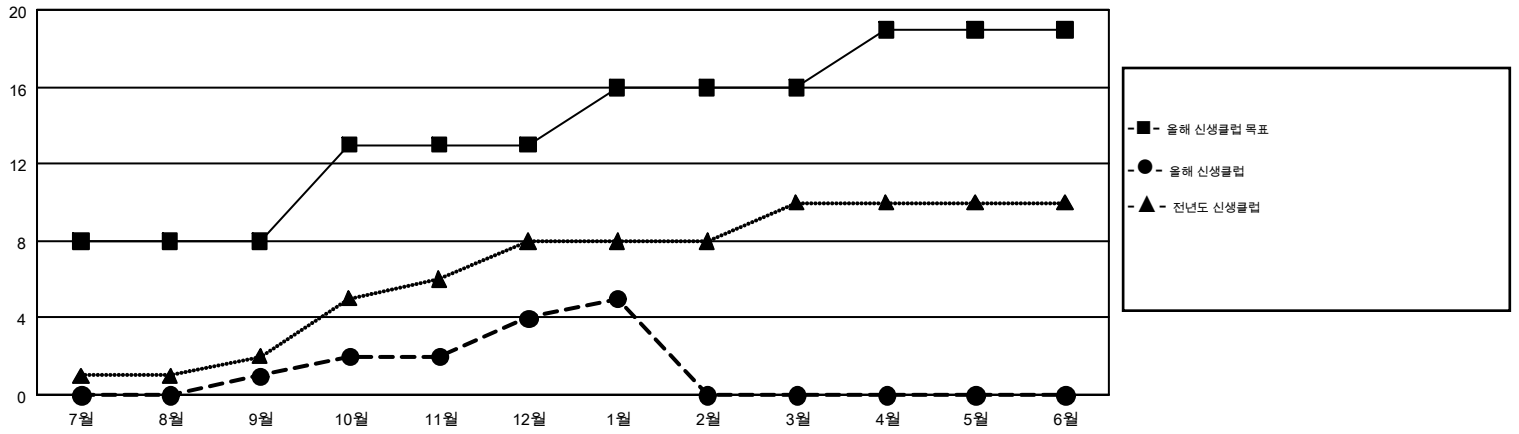

GMT MONTHLY MEMBERSHIP PROGRESS REPORT

Results as of: 1/31/2018

Multiple District 356

LOCATION: REPUBLIC OF KOREA

GMT: CHUL-JAE LEE

헌장지역 GMT 5

클럽				회원 1인당			
결과- 2017-2018				결과- 2017-2018			
사분기	신생클럽 목표	신생클럽	해산된 클럽	사분기	회원 순증가 목표	실제 회원증가	실제 퇴회 회원 수(전출입 포함)
7월/8월/9월	8	1	3	7월/8월/9월	627	1,397	711
10월/11월/12월	5	3	3	10월/11월/12월	538	905	841
1월/2월/3월	3	1	5	1월/2월/3월	345	380	136
4월/5월/6월	3	0	0	4월/5월/6월	114	0	0

목표 및 누적 신생클럽 수

목표 및 누적 회원수

해산된 클럽: 11	1명 이상의 신입회원을 등록한 491 CLUBS OF 643	성별 분포 남성 21,062 (82.65%) 여성 4,420 (17.35%)
퇴회회원 작고 44 클럽해산 35 기타 1,609 합계 1,688	누적 회원 데이터를 확인하시려면 여기에 클릭하십시오.	가족 단위 회원 총수 104 회비 절반을 지불하는 가족회원 57